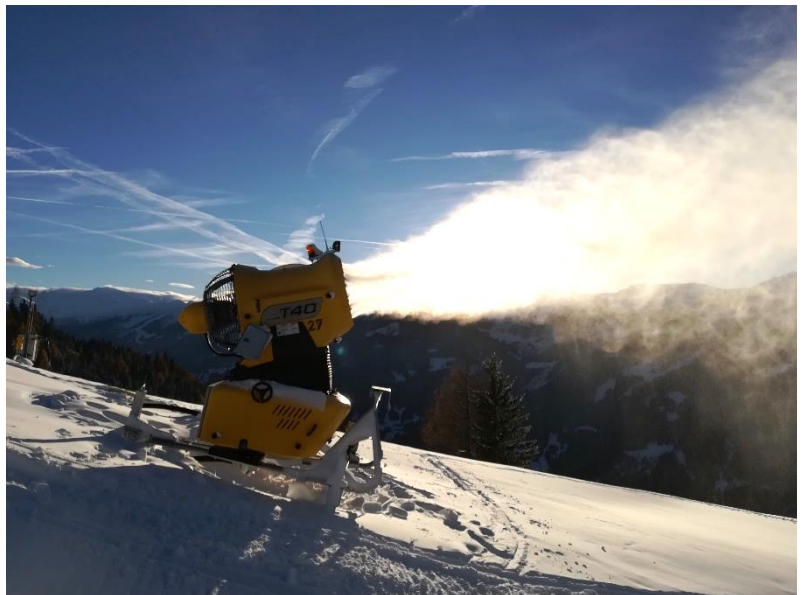

## Schneehöhen Pisten:

Tal	15 cm (nicht präpariert)
Mitte	40 cm
Berg	50 cm

**Tel.: +43 6433/7223**  
**office@dorfgastein-bb.at**  
**www.dorfgasteiner-bergbahnen.at**

**DORFGASTEIN**  
**startet am Freitag, den**  
**30. November 2018 den**  
**TÄGLICHEN SKIBETRIEB.**

## DORFGASTEIN PISTEN:

**Ab Freitag, 30.11.2018**

- D3a Fulseckgipfel bis Sattel
- D7a Familienabfahrt Kristall
- D5 Gruberwald
- D1a Fulseck Gipfelexpress
- D2 Grabnerabfahrt
- D1b Gipfelexpress Mittelstation
- D4 Gletscherabfahrt